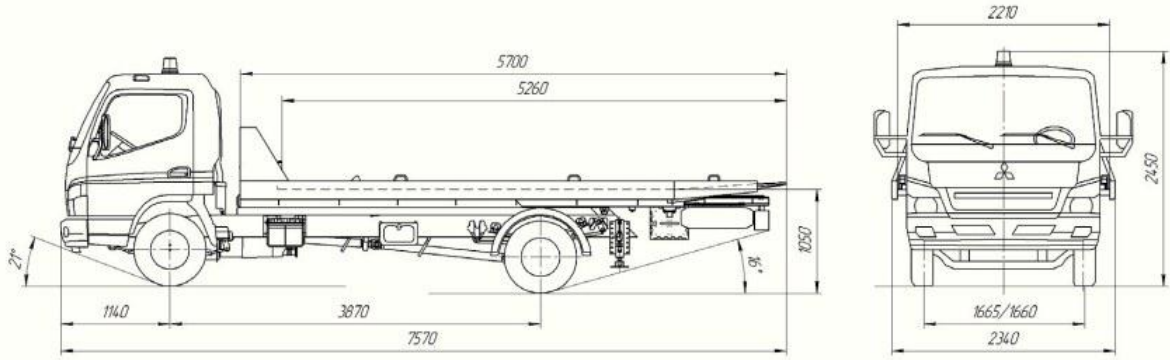

Технические характеристики эвакуаторов
производства ООО «Чайка-НН»

| Платформа-эвакуатор | Эвакуатор с ломаной платформой, электрическая лебедка WARN 4,1т | Эвакуатор со сдвижной платформой, гидравлическая лебедка WARN 4,1т |
|--------------------------------------------------|------------------------------------------------------------------------|---------------------------------------------------------------------------|
| Габаритные размеры автомобиля, мм.: | | |
| длина | 7940\8240\8540 | 7570 |
| ширина | 2340 | |
| высота | 2600 | 2450 |
| Внутренние размеры, мм: | | |
| длина | 5460\5760\6060 | 5260 |
| ширина | 2220 | 2210 |
| Угол заезда, град. | | 9 |
| Макс. масса эвакуируемого автомобиля, кг. | 3500\3450\3400 | 3250 |
| Лебедка | Электрическая | Гидравлическая |
| Тяговое усилие лебедки, кг. | 4100 | |
| Длина троса, м. | 20 | |
| Гарантия | 2 года | |