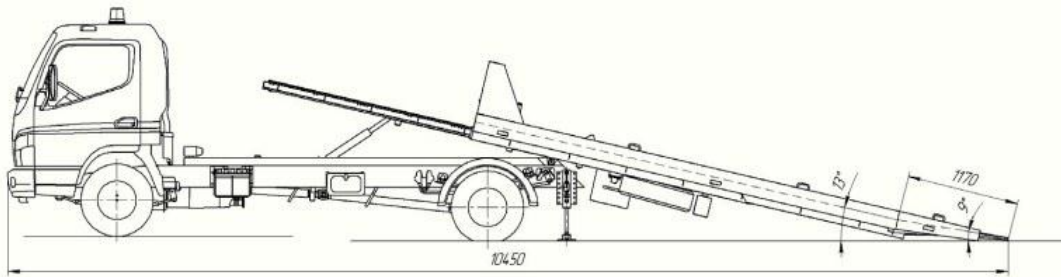

Технические характеристики эвакуаторов
производства ООО «Чайка-НН»

| Платформа-эвакуатор | Эвакуатор с ломаной платформой, электрическая лебедка WARN 4,1т | Эвакуатор со сдвижной платформой, гидравлическая лебедка WARN 4,1т |
|--------------------------------------------------|------------------------------------------------------------------------|---------------------------------------------------------------------------|
| Габаритные размеры автомобиля, мм.: | | |
| длина | 7940\8240\8540 | 7570 |
| ширина | 2340 | |
| высота | 2600 | 2450 |
| Внутренние размеры, мм: | | |
| длина | 5460\5760\6060 | 5260 |
| ширина | 2220 | 2210 |
| Угол заезда, град. | | 9 |
| Макс. масса эвакуируемого автомобиля, кг. | 3500\3450\3400 | 3250 |
| Лебедка | Электрическая | Гидравлическая |
| Тяговое усилие лебедки, кг. | 4100 | |
| Длина троса, м. | 20 | |
| Гарантия | 2 года | |