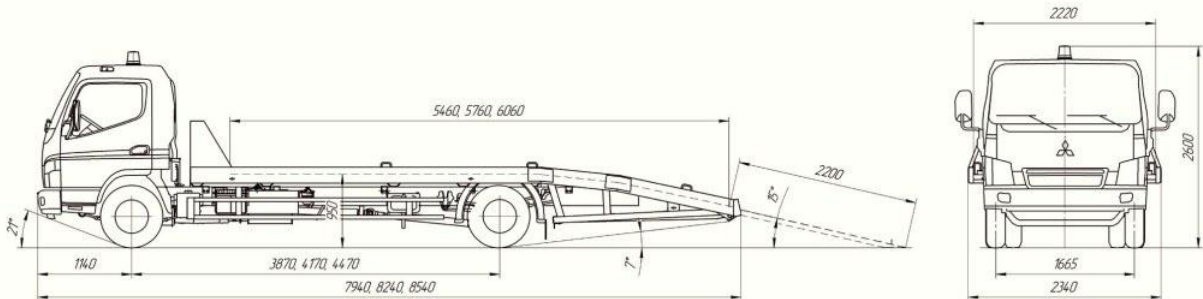

Технические характеристики эвакуаторов
производства ООО «Чайка-НН»

| Платформа-эвакуатор | Эвакуатор с ломаной платформой, электрическая лебедка WARN 4,1т | Эвакуатор со сдвижной платформой, гидравлическая лебедка WARN 4,1т |
|--------------------------------------------------|------------------------------------------------------------------------|---------------------------------------------------------------------------|
| Габаритные размеры автомобиля, мм.: | | |
| длина | 7940\8240\8540 | 7570 |
| ширина | 2340 | |
| высота | 2600 | 2450 |
| Внутренние размеры, мм: | | |
| длина | 5460\5760\6060 | 5260 |
| ширина | 2220 | 2210 |
| Угол заезда, град. | | 9 |
| Макс. масса эвакуируемого автомобиля, кг. | 3500\3450\3400 | 3250 |
| Лебедка | Электрическая | Гидравлическая |
| Тяговое усилие лебедки, кг. | 4100 | |
| Длина троса, м. | 20 | |
| Гарантия | 2 года | |